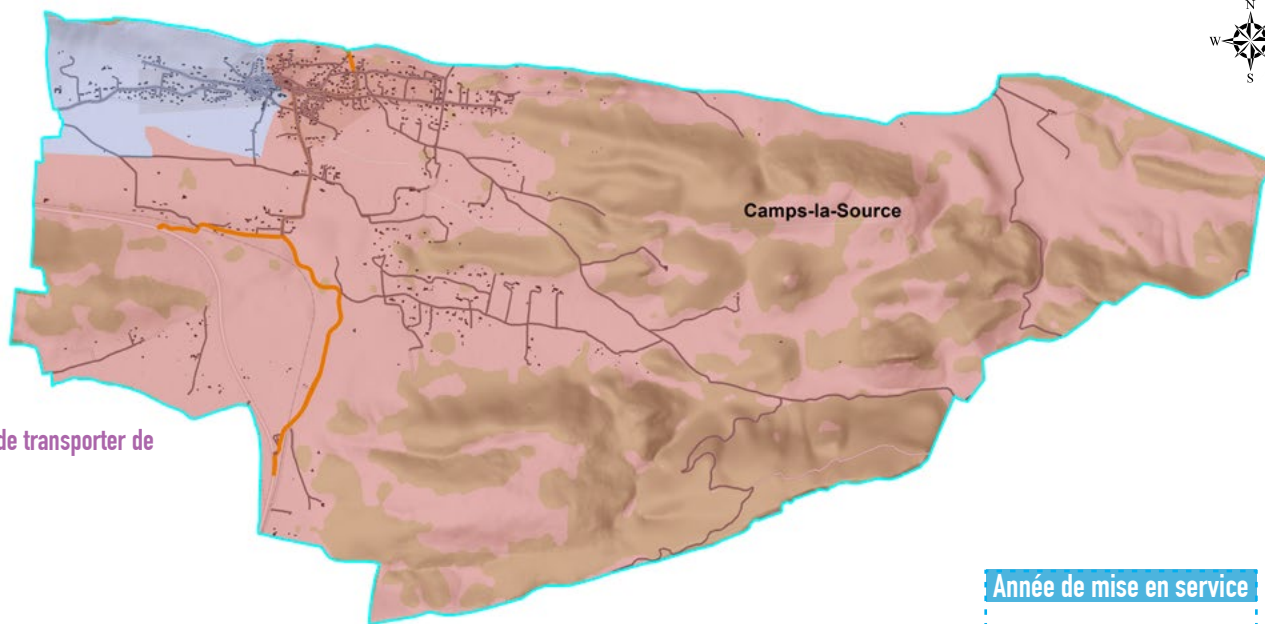

La fibre optique permet :

- une vitesse de connexion très nettement supérieure au réseau cuivre historique
- un accès à Internet à 100 Mb/s
- une connexion à Internet stable
- l'utilisation simultanée de plusieurs équipements à partir de sa connexion internet : smartphone, tablette, ordinateur, télévision
- un meilleur confort d'usage pour les jeux en ligne et les nouveaux services de télévision

Comment serez-vous raccordés ?

Le déploiement de la fibre optique jusqu'au domicile ne nécessite pas forcément de travaux chez les particuliers. L'utilisateur devra cependant changer certains de ses équipements. L'opérateur qu'il choisira proposera une offre pour l'installation d'une nouvelle box et son raccordement fibre à l'intérieur du local ou de l'habitation (dans le cadre du FTTH «Fiber To the Home» = la fibre jusqu'au logement).

Un investissement public de 869 722 €

Le déploiement de la fibre optique en Provence Verte est financé par le délégataire Var Très Haut Débit complété par des financements publics, obtenus de la part de l'Etat (FSN) et des collectivités membres de SUD THD à travers une convention financière (Région, Département, Agglomération). L'Agglomération Provence Verte contribue à 25 % de l'investissement tout comme le Département. La Région quant à elle contribue à hauteur de 50 %.

Testez votre éligibilité sur
www.vartreshautdebit.fr

Année de mise en service

Chiffres clés dans l'Agglomération Provence Verte

- 60 000 foyers et entreprises impactés
- 250 km de câbles fibre optique à déployer dont 120 km de réutilisation d'infrastructure existante et 35 km de création d'infrastructure souterraine

Zoom sur les travaux

DE CAMPS-LA-SOURCE

À Camps-la-Source les travaux de fibre optique débiteront en 2020. Ils sont réalisés par l'entreprise NGE. Ils permettront de construire 1028 prises sur la commune d'ici 2023 en deux phases de travaux. Dès la fin 2020 plus de 600 foyers pourront bénéficier de la fibre optique.

*Les délimitations de zone sont susceptibles d'évoluer et ne sont pas contractuelles.